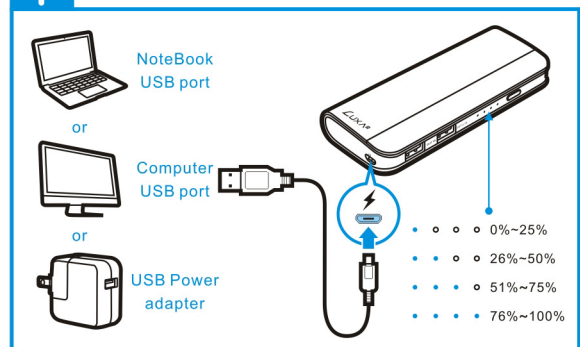

LUXA²
A Division of Thermaltake

EnerG 8800mAh
Portable Battery Pack
QUICK START GUIDE

PO-UNP-PCP5BK-00

Package Contents

Buttons & Controls

Charge In

Charge Out

Dear Valued Customer,

العربية

المواصفات:

- السعة: 8800 مللي أمبير ساعة
- الدخول: تيار مستمر 5 فولت / 1 أمبير
- الخرج: تيار مستمر 5 فولت / 1 أمبير
- تيار مستمر 5 فولت / 2.1 أمبير
- وقت الشحن: 10.3 ساعة
- الأبعاد: 138 x 59 x 22 مم
- الوزن: 230 جم