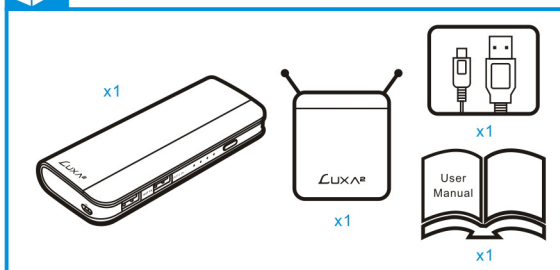

LUXA²
A Division of Thermaltake

EnerG 8800mAh
Portable Battery Pack
QUICK START GUIDE

PO-UNP-PCP5BK-00

Package Contents

Buttons & Controls

Charge In

Charge Out

Dear Valued Customer,

العربية

المواصفات:

- السعة: 8800 مللي أمبير ساعة
- الدخول: تيار مستمر 5 فولت / 1 أمبير
- الخرج: تيار مستمر 5 فولت / 1 أمبير
- تيار مستمر 5 فولت / 2.1 أمبير
- وقت الشحن: 10.3 ساعة
- الأبعاد: 138 x 59 x 22 مم
- الوزن: 230 جم