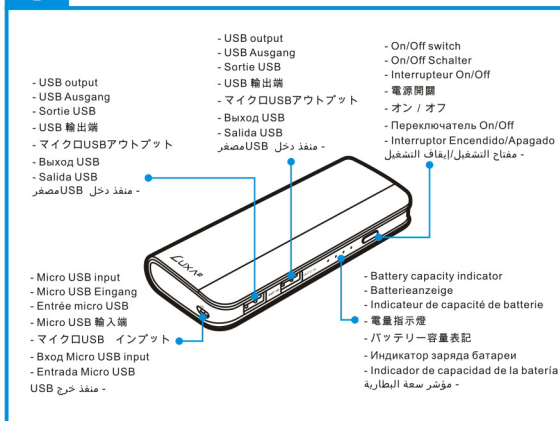

LUXA²
A Division of Thermaltake

EnerG 8800mAh
Portable Battery Pack
QUICK START GUIDE

PO-UNP-PCP5BK-00

Package Contents

Buttons & Controls

Charge In

Charge Out

Dear Valued Customer,

العربية

المواصفات:

- السعة: 8800 مللي أمبير ساعة
- الدخول: تيار مستمر 5 فولت / 1 أمبير
- الخرج: تيار مستمر 5 فولت / 1 أمبير
- تيار مستمر 5 فولت / 2.1 أمبير
- وقت الشحن: 10.3 ساعة
- الأبعاد: 138 x 59 x 22 مم
- الوزن: 230 جم